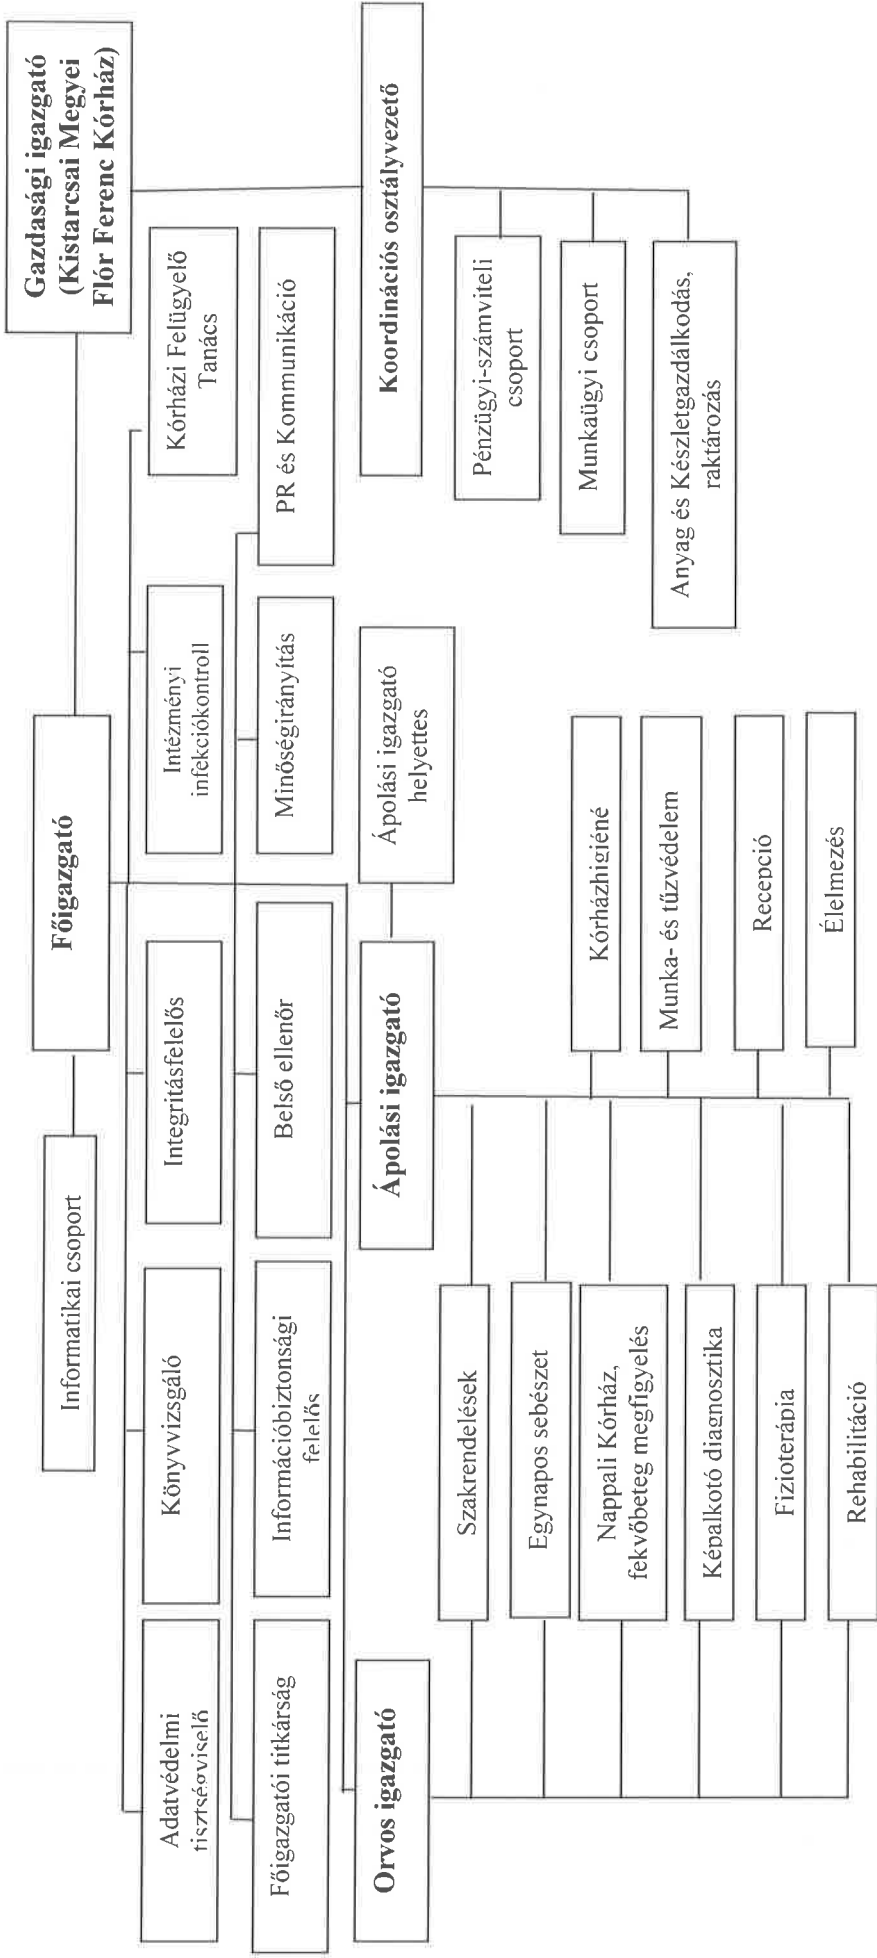

1. sz. melléklet: A Veregyházi Misszió Egészségügyi Központ szervezeti ábrája

. sz. melléklet: A Veregyházi Misszió Egészségügyi Központ Rehabilitációs Osztályának szervezeti ábrája